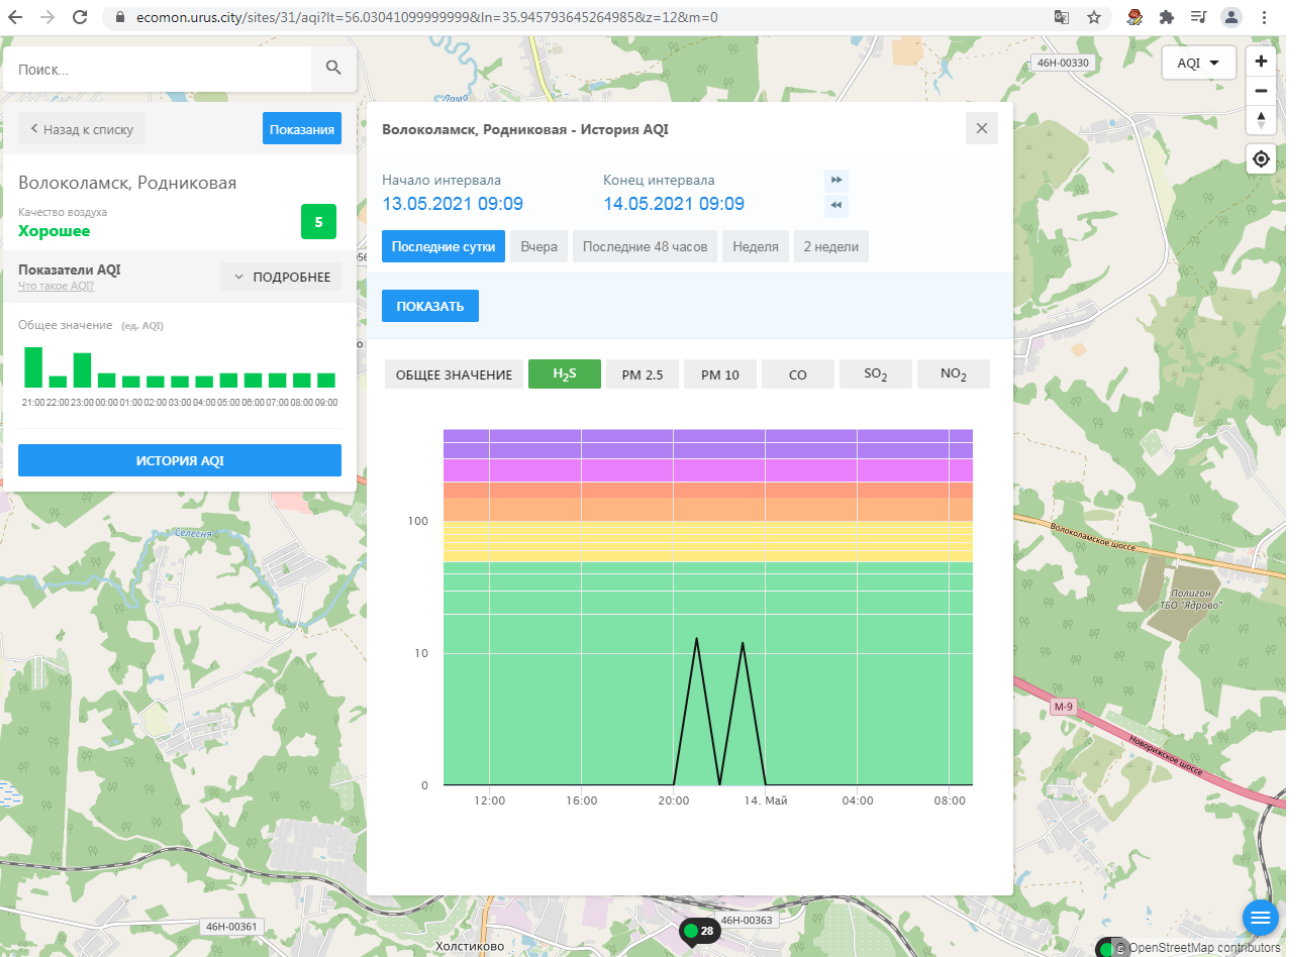

Поиск...

Волоколамск, Нелидово

Качество воздуха **Хорошее** 5

Показатели AQI Что такое AQI? **ПОДРОБНЕЕ**

Общее значение (ед. AQI)

ИСТОРИЯ AQI

Волоколамск, Нелидово - История AQI

Начало интервала: 13.05.2021 08:56 Конец интервала: 14.05.2021 08:56

Последние сутки Вчера Последние 48 часов Неделя 2 недели

ПОКАЗАТЬ

ОБЩЕЕ ЗНАЧЕНИЕ H₂S PM 2.5 PM 10 CO SO₂ **NO₂**

100

10

0

12:00 16:00 20:00 14. Май 04:00 08:00

46Н-00361 46К-9191 46К-9013 46Н-00369 46Н-00398

© OpenStreetMap contributors

ecomon.urus.city/sites/31/aqi?lt=56.03041099999999&ln=35.945793645264985&z=12&m=0

Поиск...

Волоколамск, Родниковая

Качество воздуха **Хорошее** 5

Показатели AQI
Что такое AQI? ПОДРОБНЕЕ

Общее значение (ед. AQI)

Время	Общее значение AQI
21:00	5
22:00	4
23:00	4
00:00	4
01:00	4
02:00	4
03:00	4
04:00	4
05:00	4
06:00	4
07:00	4
08:00	4
09:00	4

ИСТОРИЯ AQI

Волоколамск, Родниковая - История AQI