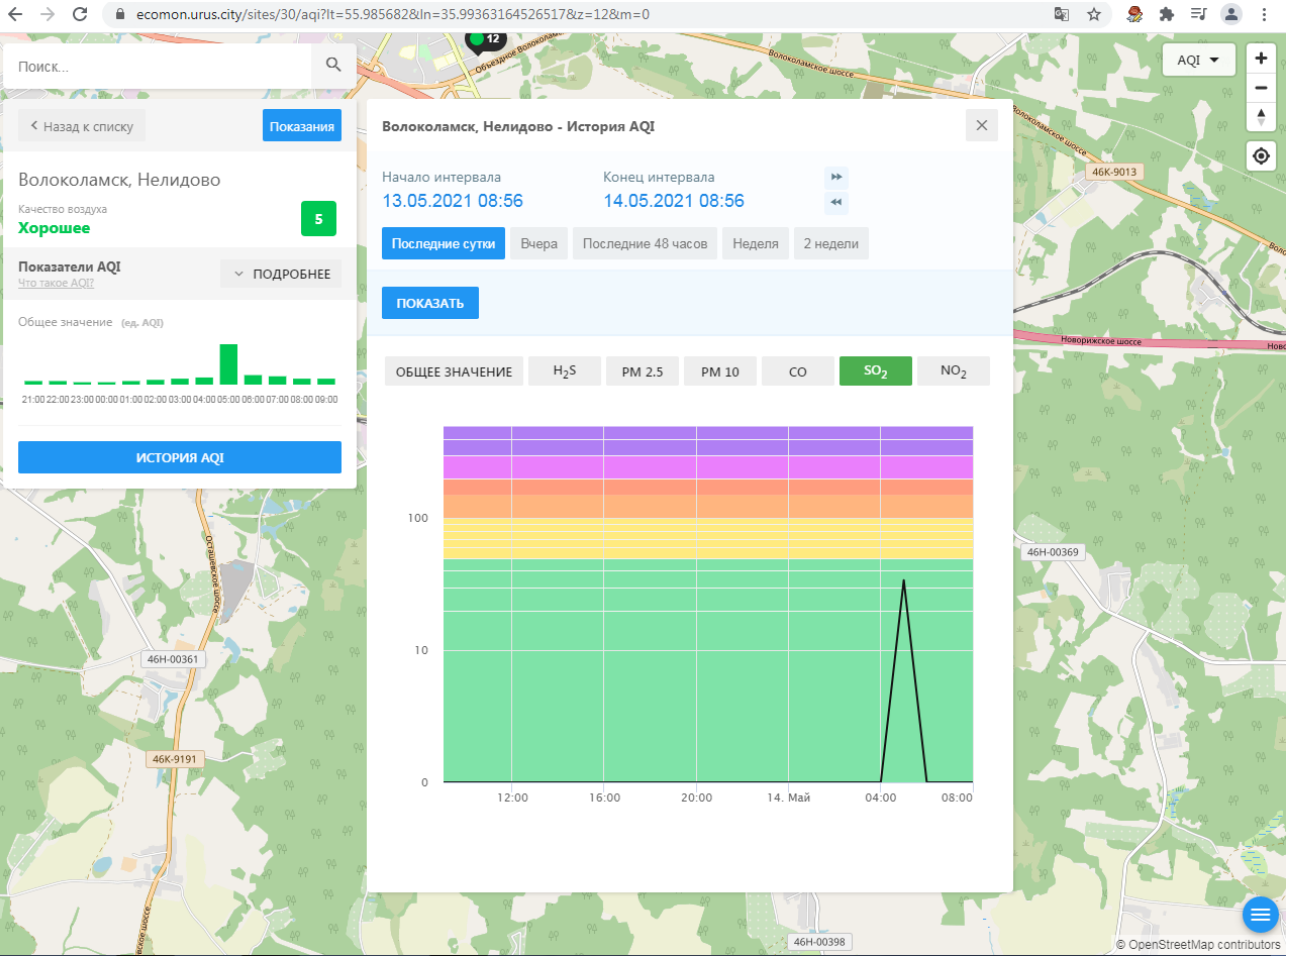

Поиск...

Волоколамск, Нелидово

Качество воздуха **Хорошее** 5

Показатели AQI
Что такое AQI? ПОДРОБНЕЕ

Общее значение (ед. AQI)

ИСТОРИЯ AQI

Волоколамск, Нелидово - История AQI

Начало интервала: 13.05.2021 08:56
Конец интервала: 14.05.2021 08:56

Последние сутки | Вчера | Последние 48 часов | Неделя | 2 недели

ПОКАЗАТЬ

ОБЩЕЕ ЗНАЧЕНИЕ | **H₂S** | PM 2.5 | PM 10 | CO | SO₂ | NO₂

© OpenStreetMap contributors

ecomon.urus.city/sites/30/aqi?lt=55.985682&ln=35.99363164526517&z=12&m=0

Поиск...

Волоколамск, Нелидово

Качество воздуха **Хорошее** 5

Показатели AQI Что такое AQI? **ПОДРОБНЕЕ**

Общее значение (ед. AQI)

ИСТОРИЯ AQI

Волоколамск, Нелидово - История AQI

Начало интервала: 13.05.2021 08:56 Конец интервала: 14.05.2021 08:56