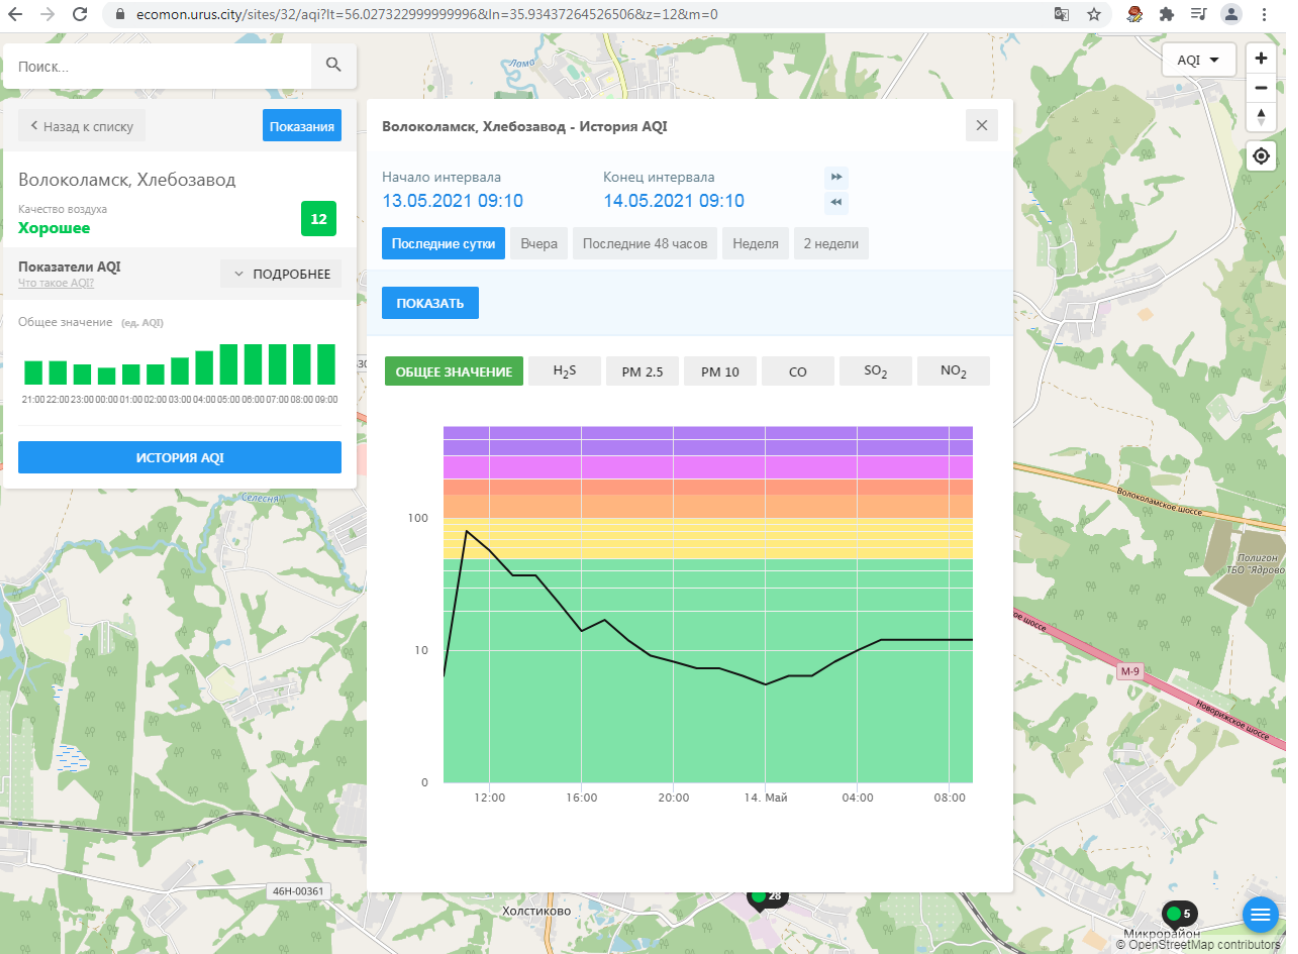

Волоколамск, Родниковая

Качество воздуха **Хорошее** 5

Показатели AQI Что такое AQI? ПОДРОБНЕЕ

Общее значение (ед. AQI)

Время	Общее значение (ед. AQI)
21:00	5
22:00	5
23:00	5
00:00	5
01:00	5
02:00	5
03:00	5
04:00	5
05:00	5
06:00	5
07:00	5
08:00	5
09:00	5

ИСТОРИЯ AQI

Волоколамск, Родниковая - История AQI

Начало интервала: 13.05.2021 09:09
Конец интервала: 14.05.2021 09:09

Последние сутки | Вчера | Последние 48 часов | Неделя | 2 недели

ПОКАЗАТЬ

ОБЩЕЕ ЗНАЧЕНИЕ | H₂S | PM 2.5 | PM 10 | CO | SO₂ | **NO₂**

Время	Общее значение (ед. AQI)
12:00	10
14:00	15
16:00	12
18:00	8
20:00	12
22:00	15
00:00	3
02:00	2
04:00	2
06:00	2
08:00	3

ecomon.urus.city/sites/32/aqi?lt=56.027322999999996&ln=35.93437264526506&z=12&m=0

Поиск...

Волоколамск, Хлебозавод

Качество воздуха **Хорошее** 12

Показатели AQI
Что такое AQI? ПОДРОБНЕЕ

Общее значение (ед. AQI)

Время	Общее значение (ед. AQI)
21:00	12
22:00	12
23:00	12
00:00	12
01:00	12
02:00	12
03:00	12
04:00	12
05:00	12
06:00	12
07:00	12
08:00	12
09:00	12