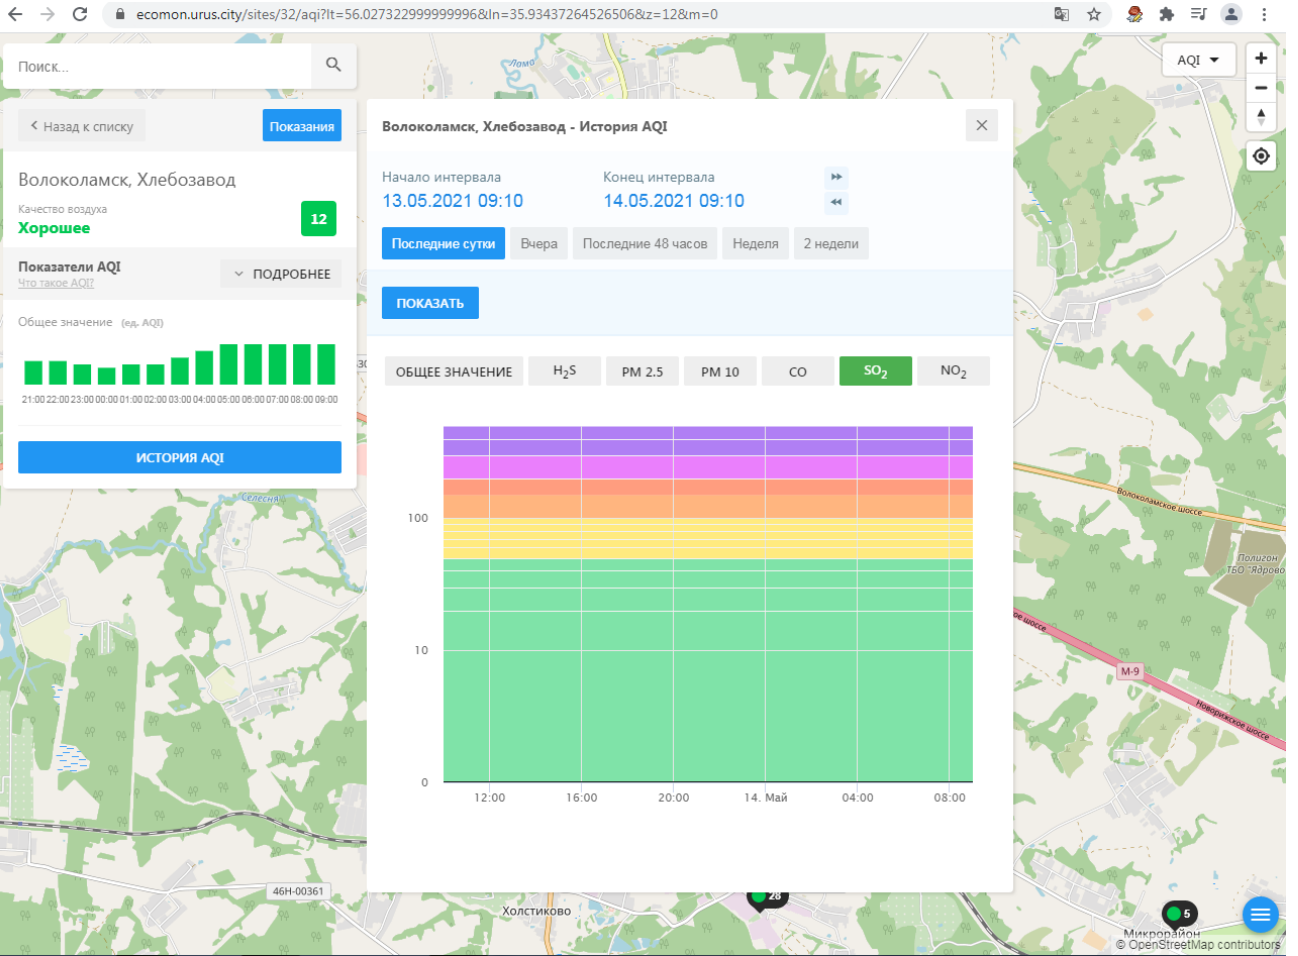

Показатели AQI Что такое AQI? ПОДРОБНЕЕ

Общее значение (ед. AQI)

Время	Общее значение (ед. AQI)
21:00	12
22:00	12
23:00	12
00:00	12
01:00	12
02:00	12
03:00	12
04:00	12
05:00	12
06:00	12
07:00	12
08:00	12
09:00	12

ИСТОРИЯ AQI

Волоколамск, Хлебозавод - История AQI

Начало интервала: 13.05.2021 09:10 Конец интервала: 14.05.2021 09:10

Последние сутки Вчера Последние 48 часов Неделя 2 недели

ПОКАЗАТЬ

ОБЩЕЕ ЗНАЧЕНИЕ H₂S **PM 2.5** PM 10 CO SO₂ NO₂

Время	PM 2.5 (ед. AQI)
12:00	100
16:00	15
20:00	10
14. Май	10
04:00	15
08:00	15

← → ↻ ecomon.urus.city/sites/32/aqi?lt=56.027322999999996&ln=35.93437264526506&z=12&m=0

Поиск...

← Назад к списку **Показания**