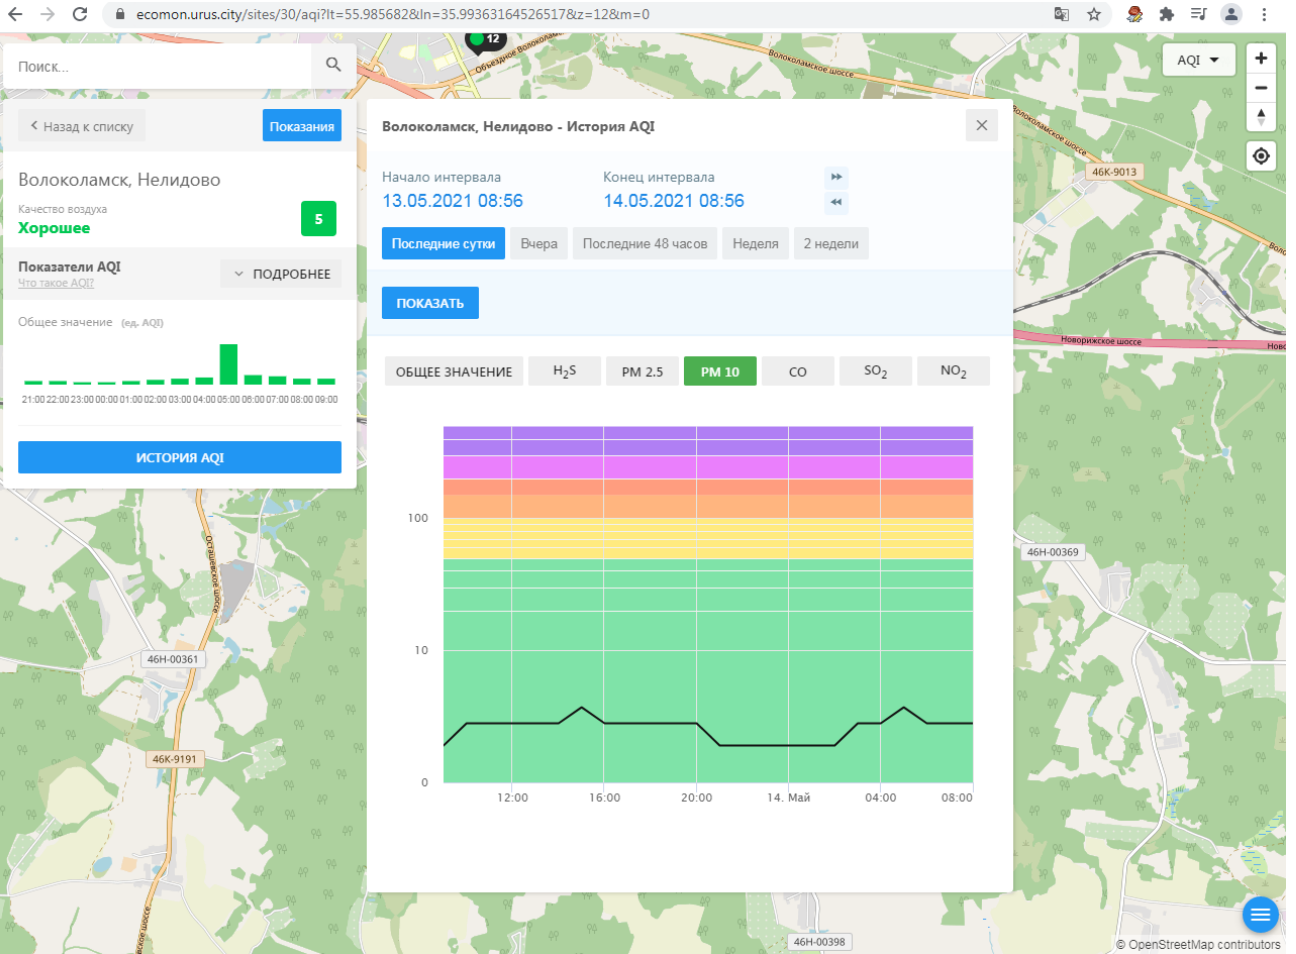

Поиск...

Волоколамск, Нелидово

Качество воздуха **Хорошее** 5

Показатели AQI
Что такое AQI? ПОДРОБНЕЕ

Общее значение (ед. AQI)

ИСТОРИЯ AQI

Волоколамск, Нелидово - История AQI

Начало интервала: 13.05.2021 08:56
Конец интервала: 14.05.2021 08:56

Последние сутки | Вчера | Последние 48 часов | Неделя | 2 недели

ПОКАЗАТЬ

ОБЩЕЕ ЗНАЧЕНИЕ | **H₂S** | PM 2.5 | PM 10 | CO | SO₂ | NO₂

© OpenStreetMap contributors

ecomon.urus.city/sites/30/aqi?lt=55.985682&ln=35.99363164526517&z=12&m=0

Поиск...

Волоколамск, Нелидово

Качество воздуха **Хорошее** 5

Показатели AQI Что такое AQI? **ПОДРОБНЕЕ**

Общее значение (ед. AQI)

ИСТОРИЯ AQI

Волоколамск, Нелидово - История AQI

Начало интервала: 13.05.2021 08:56 Конец интервала: 14.05.2021 08:56