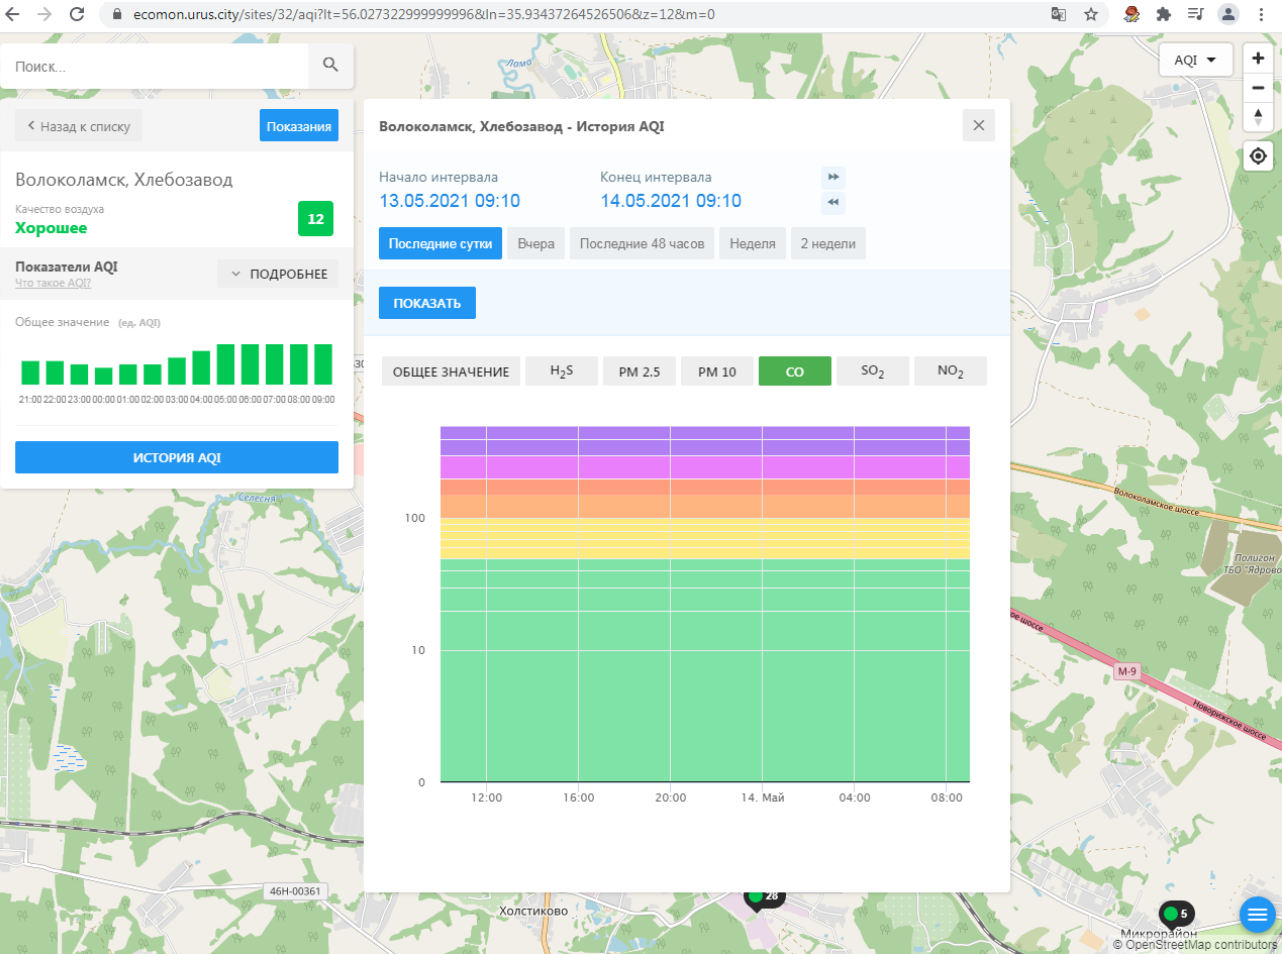

Показатели AQI Что такое AQI? ПОДРОБНЕЕ

Общее значение (ед. AQI)

Время	Общее значение (ед. AQI)
21:00	12
22:00	12
23:00	12
00:00	12
01:00	12
02:00	12
03:00	12
04:00	12
05:00	12
06:00	12
07:00	12
08:00	12
09:00	12

ИСТОРИЯ AQI

Волоколамск, Хлебозавод - История AQI

Начало интервала: 13.05.2021 09:10 Конец интервала: 14.05.2021 09:10

Последние сутки Вчера Последние 48 часов Неделя 2 недели

ПОКАЗАТЬ

ОБЩЕЕ ЗНАЧЕНИЕ H₂S **PM 2.5** PM 10 CO SO₂ NO₂

Время	PM 2.5 (ед. AQI)
12:00	100
16:00	15
20:00	10
14. Май	10
04:00	15
08:00	15

← → ↻ ecomon.urus.city/sites/32/aqi?lt=56.027322999999996&ln=35.93437264526506&z=12&m=0

Поиск...

← Назад к списку **Показания**