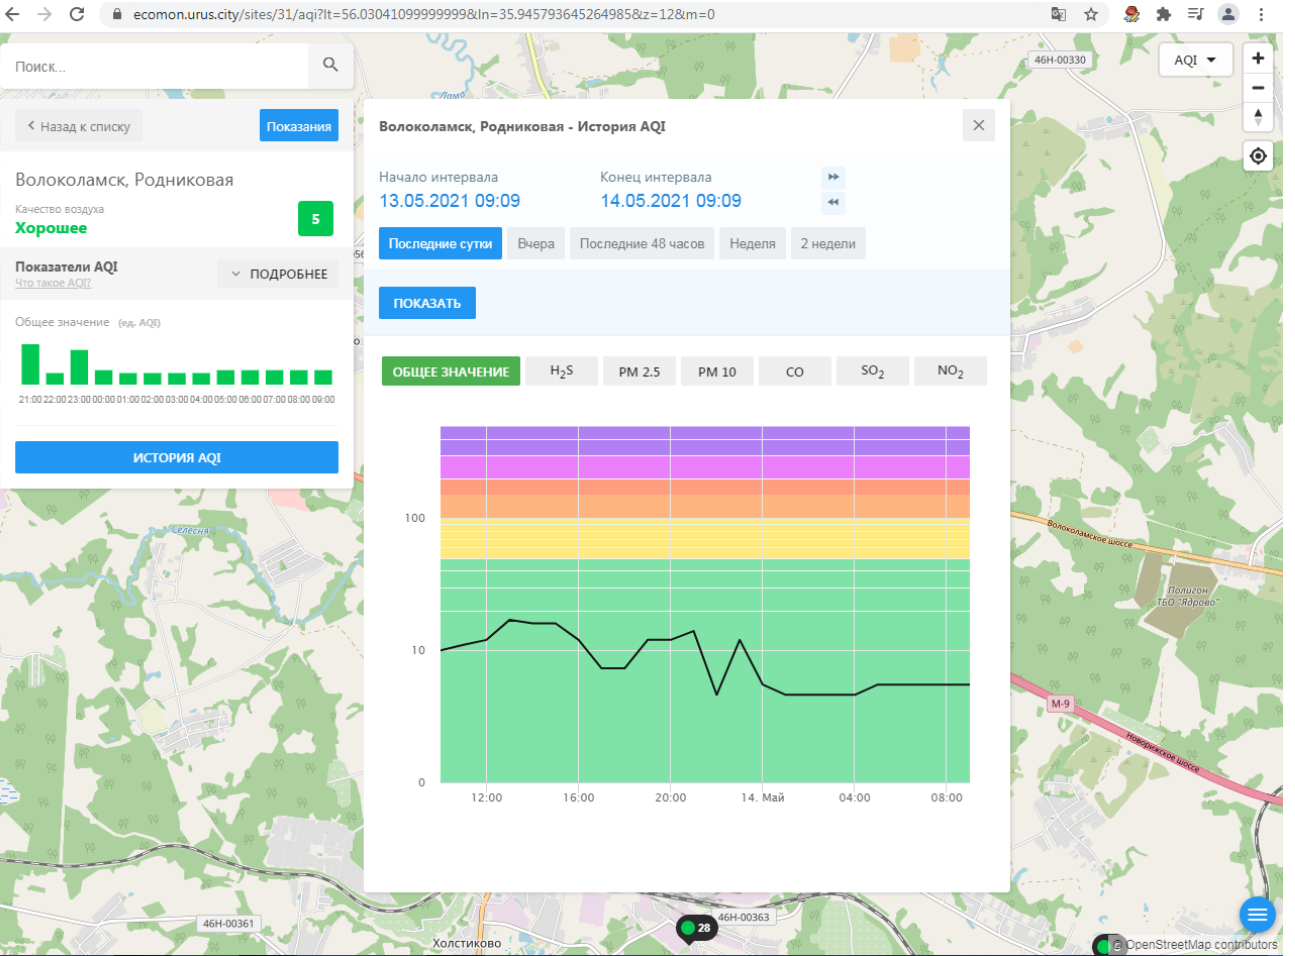

Поиск...

Волоколамск, Нелидово

Качество воздуха **Хорошее** 5

Показатели AQI Что такое AQI? **ПОДРОБНЕЕ**

Общее значение (ед. AQI)

ИСТОРИЯ AQI

Волоколамск, Нелидово - История AQI

Начало интервала: 13.05.2021 08:56 Конец интервала: 14.05.2021 08:56

Последние сутки Вчера Последние 48 часов Неделя 2 недели

ПОКАЗАТЬ

ОБЩЕЕ ЗНАЧЕНИЕ H₂S PM 2.5 PM 10 CO SO₂ **NO₂**

100

10

0

12:00 16:00 20:00 14. Май 04:00 08:00

46Н-00361 46К-9191 46К-9013 46Н-00369 46Н-00398

© OpenStreetMap contributors

ecomon.urus.city/sites/31/aqi?lt=56.03041099999999&ln=35.945793645264985&z=12&m=0

Поиск...

Волоколамск, Родниковая

Качество воздуха **Хорошее** 5

Показатели AQI
Что такое AQI? ПОДРОБНЕЕ

Общее значение (ед. AQI)

Время	Общее значение AQI
21:00	5
22:00	4
23:00	4
00:00	4
01:00	4
02:00	4
03:00	4
04:00	4
05:00	4
06:00	4
07:00	4
08:00	4
09:00	4

ИСТОРИЯ AQI

Волоколамск, Родниковая - История AQI