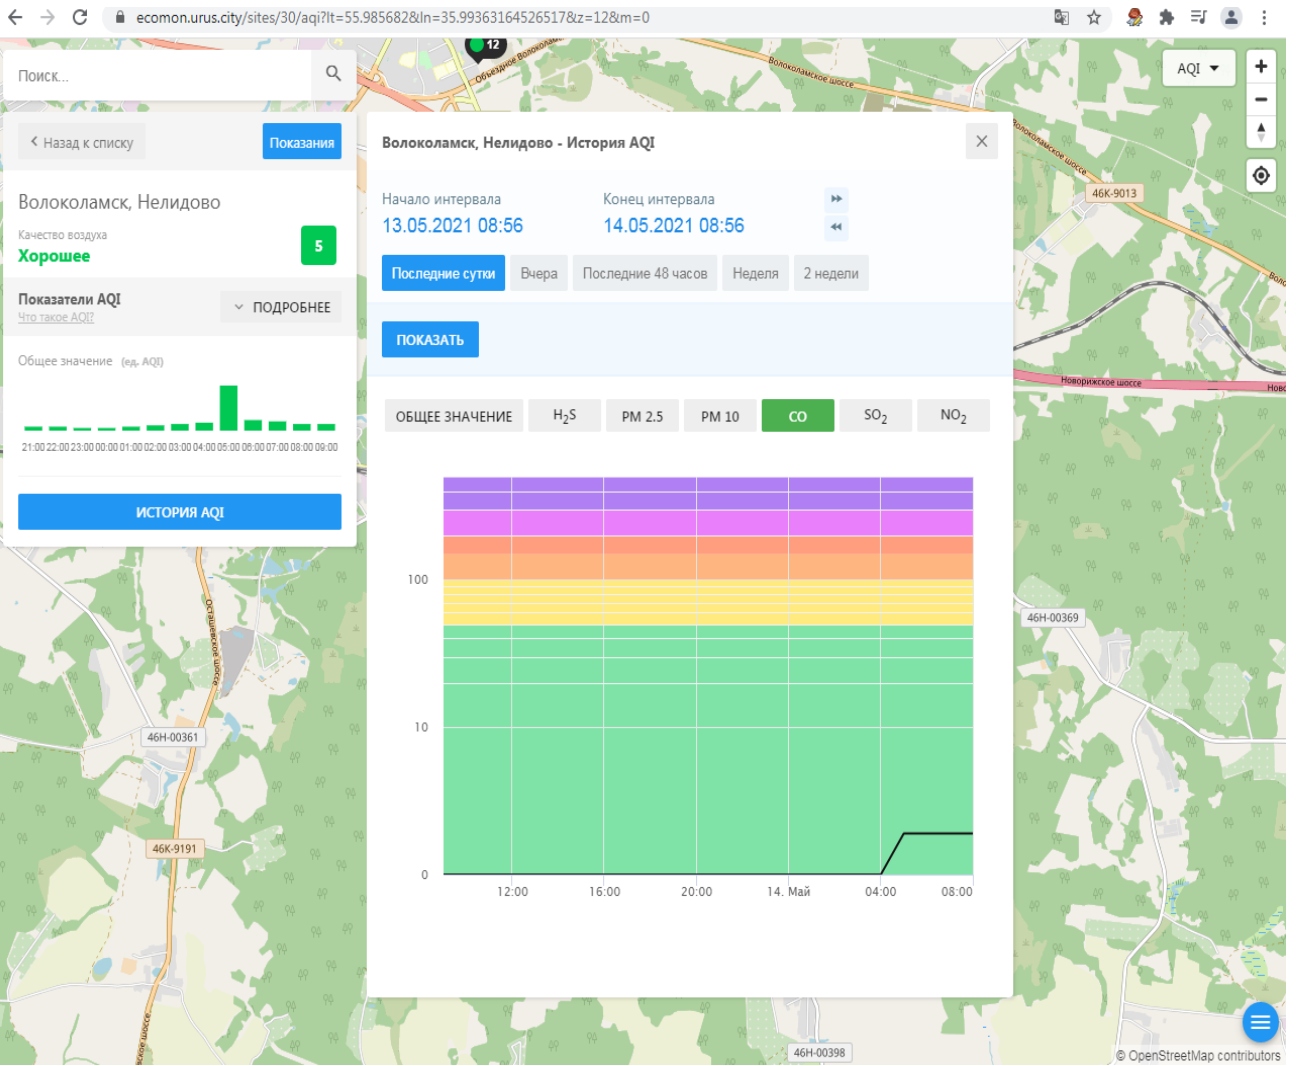

Поиск...

Волоколамск, Нелидово

Качество воздуха **Хорошее** 5

Показатели AQI
Что такое AQI? ПОДРОБНЕЕ

Общее значение (ед. AQI)

ИСТОРИЯ AQI

Волоколамск, Нелидово - История AQI

Начало интервала: 13.05.2021 08:56
Конец интервала: 14.05.2021 08:56

Последние сутки | Вчера | Последние 48 часов | Неделя | 2 недели

ПОКАЗАТЬ

ОБЩЕЕ ЗНАЧЕНИЕ | **H₂S** | PM 2.5 | PM 10 | CO | SO₂ | NO₂

© OpenStreetMap contributors

ecomon.urus.city/sites/30/aqi?lt=55.985682&ln=35.99363164526517&z=12&m=0

Поиск...

Волоколамск, Нелидово

Качество воздуха **Хорошее** 5

Показатели AQI Что такое AQI? **ПОДРОБНЕЕ**

Общее значение (ед. AQI)

ИСТОРИЯ AQI

Волоколамск, Нелидово - История AQI

Начало интервала: 13.05.2021 08:56 Конец интервала: 14.05.2021 08:56

Общее значение (ед. AQI)

Время	Общее значение AQI
21:00	5
22:00	4
23:00	4
00:00	4
01:00	4
02:00	4
03:00	4
04:00	4
05:00	4
06:00	4
07:00	4
08:00	4
09:00	4

ИСТОРИЯ AQI

Волоколамск, Родниковая - История AQI