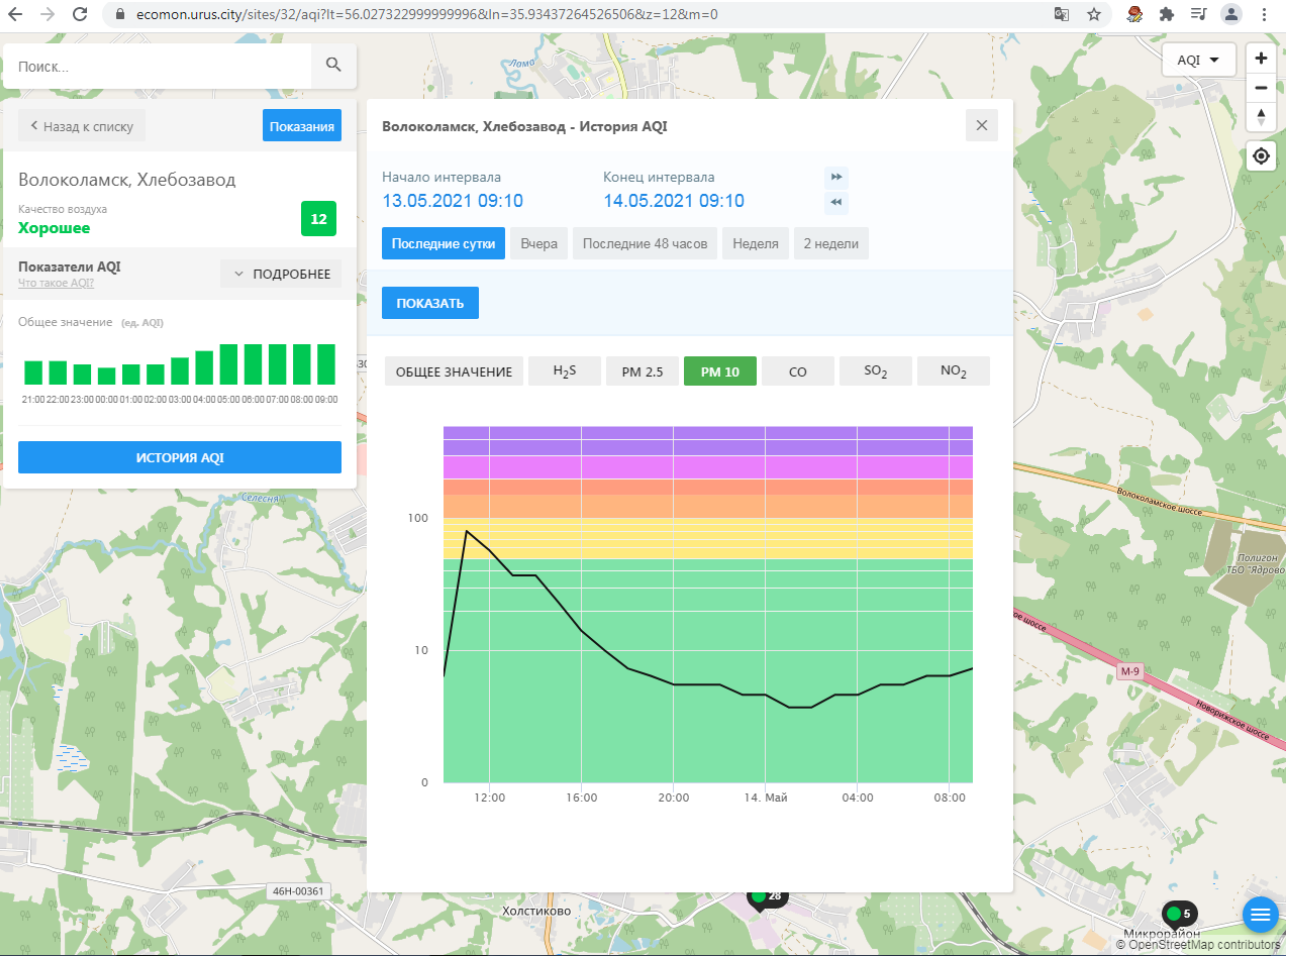

Показатели AQI Что такое AQI? ПОДРОБНЕЕ

Общее значение (ед. AQI)

Время	Общее значение (ед. AQI)
21:00	12
22:00	12
23:00	12
00:00	12
01:00	12
02:00	12
03:00	12
04:00	12
05:00	12
06:00	12
07:00	12
08:00	12
09:00	12

ИСТОРИЯ AQI

Волоколамск, Хлебозавод - История AQI

Начало интервала: 13.05.2021 09:10 Конец интервала: 14.05.2021 09:10

Последние сутки Вчера Последние 48 часов Неделя 2 недели

ПОКАЗАТЬ

ОБЩЕЕ ЗНАЧЕНИЕ H₂S **PM 2.5** PM 10 CO SO₂ NO₂

Время	PM 2.5 (ед. AQI)
12:00	100
16:00	15
20:00	10
14. Май	10
04:00	15
08:00	15

← → ↻ ecomon.urus.city/sites/32/aqi?lt=56.027322999999996&ln=35.93437264526506&z=12&m=0

Поиск...

← Назад к списку **Показания**