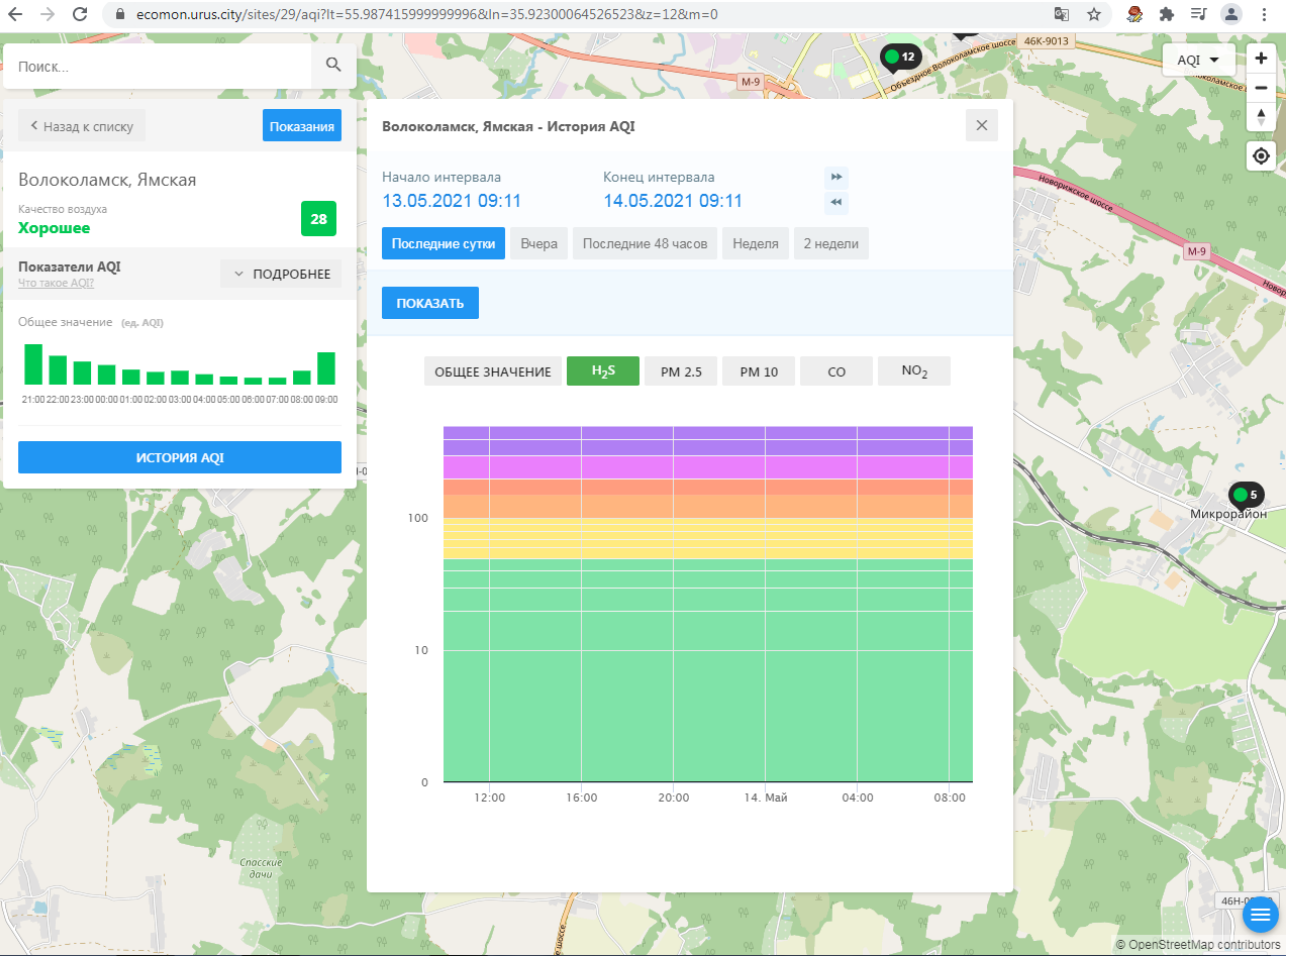

Качество воздуха **Хорошее** 28

Показатели AQI **Что такое AQI?** [ПОДРОБНЕЕ](#)

Общее значение (ед. AQI)

21:00 22:00 23:00 00:00 01:00 02:00 03:00 04:00 05:00 06:00 07:00 08:00 09:00

[ИСТОРИЯ AQI](#)

Волоколамск, Ямская - История AQI

Начало интервала: 13.05.2021 09:11 Конец интервала: 14.05.2021 09:11

[Последние сутки](#) Вчера Последние 48 часов Неделя 2 недели

[ПОКАЗАТЬ](#)

ОБЩЕЕ ЗНАЧЕНИЕ H₂S PM 2.5 PM 10 CO NO₂

Время	Общее значение AQI
12:00 (13.05)	30
16:00 (13.05)	25
20:00 (13.05)	25
04:00 (14.05)	10
08:00 (14.05)	25