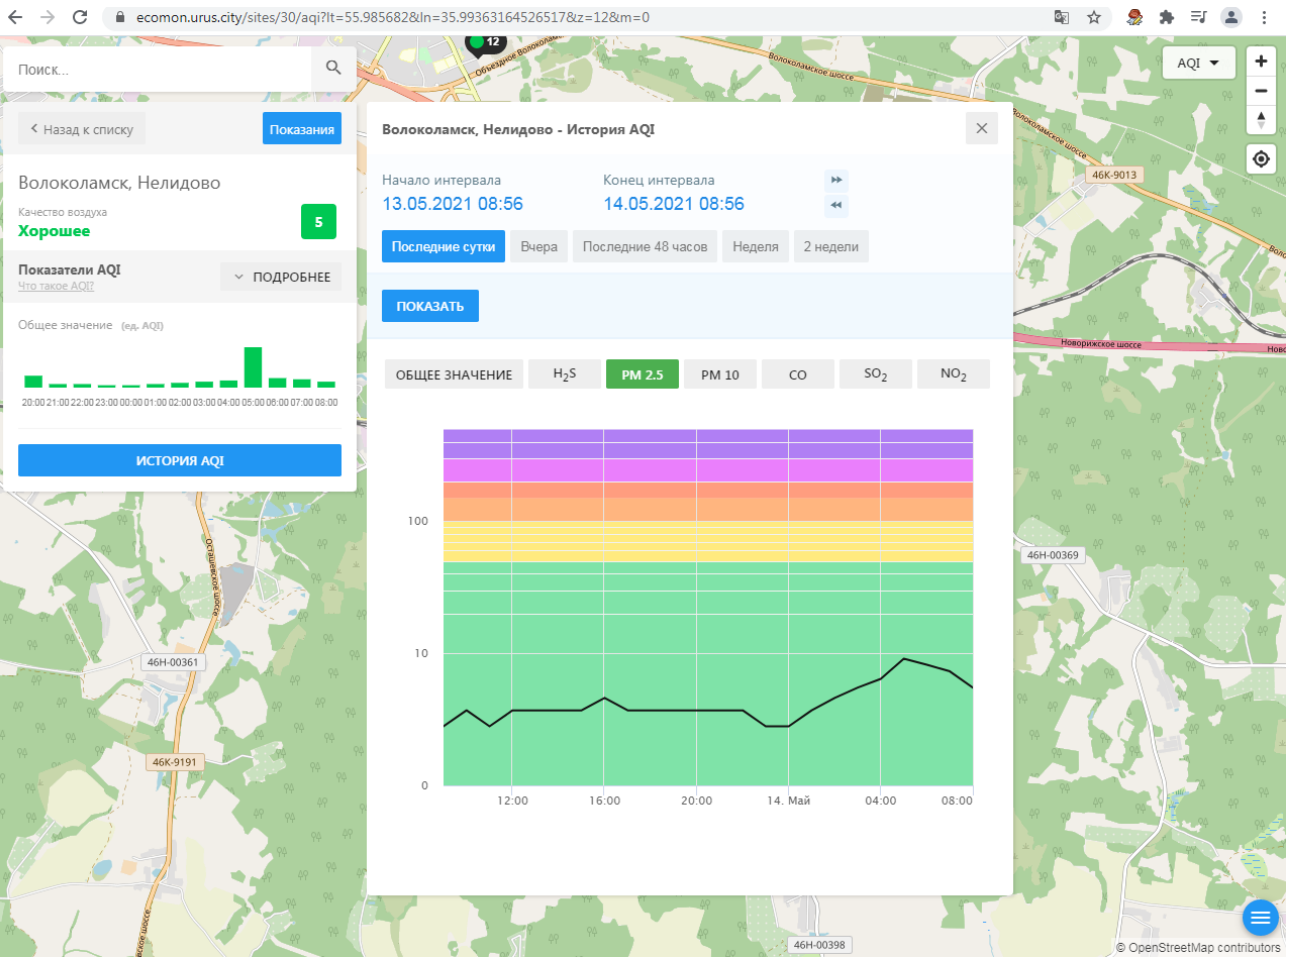

Поиск...

Волоколамск, Нелидово

Качество воздуха **Хорошее** 5

Показатели AQI
Что такое AQI? ПОДРОБНЕЕ

Общее значение (ед. AQI)

ИСТОРИЯ AQI

Волоколамск, Нелидово - История AQI

Начало интервала: 13.05.2021 08:56
Конец интервала: 14.05.2021 08:56

Последние сутки | Вчера | Последние 48 часов | Неделя | 2 недели

ПОКАЗАТЬ

ОБЩЕЕ ЗНАЧЕНИЕ | **H₂S** | PM 2.5 | PM 10 | CO | SO₂ | NO₂

© OpenStreetMap contributors

ecomon.urus.city/sites/30/aqi?lt=55.985682&ln=35.99363164526517&z=12&m=0

Поиск...

Волоколамск, Нелидово

Качество воздуха **Хорошее** 5

Показатели AQI Что такое AQI? **ПОДРОБНЕЕ**

Общее значение (ед. AQI)

ИСТОРИЯ AQI

Волоколамск, Нелидово - История AQI

Начало интервала: 13.05.2021 08:56 Конец интервала: 14.05.2021 08:56